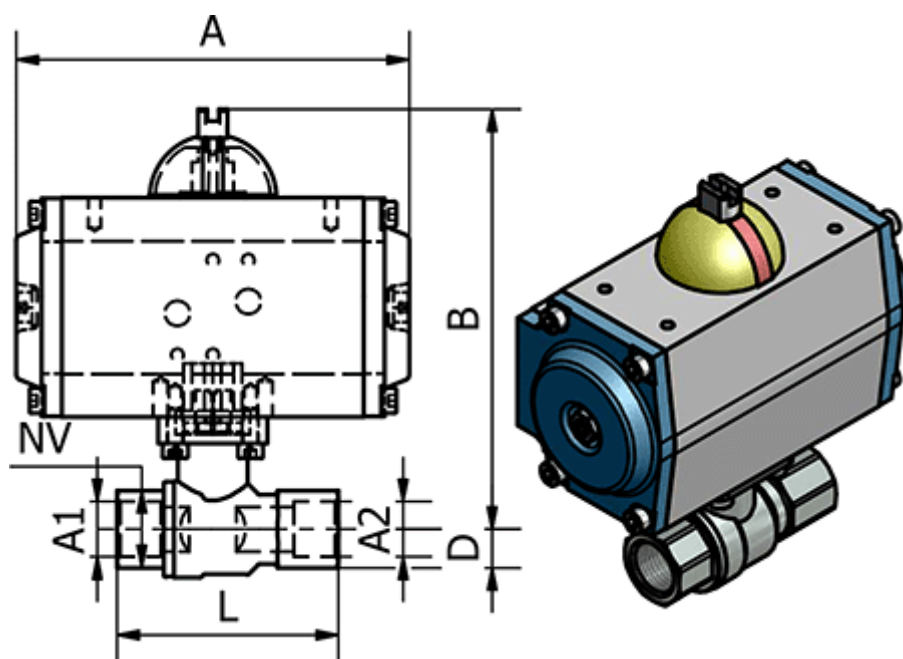

Varenummer: 586350315
Beskrivelse: Kuglehane 350.315, G 2" - G 2"
Gevind/Gevind

Mål

A	= 180
B	= 203
D	= 4
L	= 140
Max. Arbejdstryk	= 25 bar
NV	= 70
Tilslutning A1	= G 2"
Tilslutning A2	= G 2"